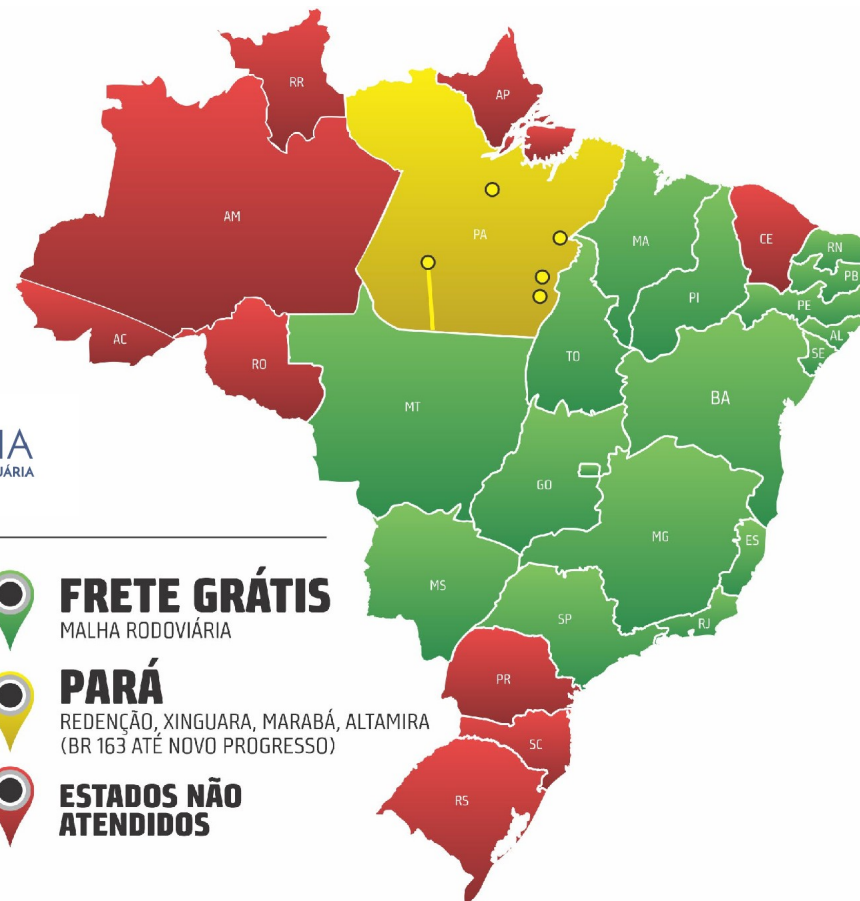

ORDEM DE ENTRADA

Leilão Matrizes Jovens Bela Alvorada Nelore Zan & Convidados - 19/06/2023
Araçatuba - SP

O.E	Lote	Qty	Animais	Vendedor	PMGZ	ANCP	GENEPLUS	Observação
42°	23	1	VERONA DA BELA	Fazenda Bela Alvorada - Nelore Zan	iABCZ: 22,41 - DECA: 1	MGTe: 22,96 - TOP: 4%	IQG: 29,106 - TOP: 2%	
43°	21	1	ALBUFEIRA DA BELA	Fazenda Bela Alvorada - Nelore Zan	iABCZ: 18,24 - DECA: 1	MGTe: 19,70 - TOP: 8%	IQG: 30,971 - TOP: 1%	
44°	16	1	ALFAZEMA DA BELA	Fazenda Bela Alvorada - Nelore Zan	iABCZ: 22,42 - DECA: 1	MGTe: 22,56 - TOP: 4%	IQG: 32,662 - TOP: 0,5%	
45°	31	1	ARREBITADA DA BELA	Fazenda Bela Alvorada - Nelore Zan	iABCZ: 24,16 - DECA: 1	MGTe: 25,79 - TOP: 2%	IQG: 28,335 - TOP: 2%	
46°	35	3	ABISSIM DA BELA - ARMADURA FIV DA BELA - ATUANTE DA BELA	Fazenda Bela Alvorada - Nelore Zan	iABCZ: 25,18 - DECA: 1	MGTe: 19,28 - TOP: 9%	IQG: 36,961 - TOP: 0,5%	
47°	36	2	ABRINA FIV DA BELA - ACELGA FIV DA BELA	Fazenda Bela Alvorada - Nelore Zan	iABCZ: 26,7 - DECA: 1	MGTe: 20,67 - TOP: 7%	IQG: 31,716 - TOP: 1%	
48°	34	2	ABISMADA DA BELA - ACOLA DA BELA	Fazenda Bela Alvorada - Nelore Zan	iABCZ: 19,45 - DECA: 1	MGTe: 16,75 - TOP: 15%	IQG: 26,884 - TOP: 3%	
49°	37	2	ADEGA DA BELA - ALTEZA DA BELA	Fazenda Bela Alvorada - Nelore Zan	iABCZ: 21,81 - DECA: 1	MGTe: 17,11 - TOP: 14%	IQG: 29,665 - TOP: 1%	

Condição de pagamento: EMBRIÕES

- 10 parcelas (1+9), sendo:
1 parc. à vista + 9 parc. mensais iguais

- À vista, com 8% de desconto

Comissão de compra: 8% sobre o valor da batida do martelo

FRETE GRÁTIS
MALHA RODOVIÁRIA